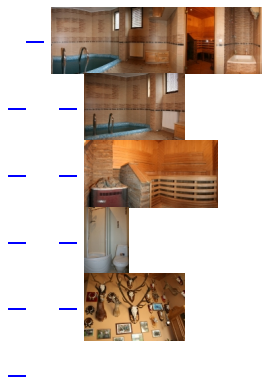

Особливості

Розміщена в центрі міста. В садибі є басейн, сауна та камін.

Опис

«Бойківська оселя» - це 2-х поверховий будинок з комфортними номерами, де можна відпочити у Карпатах.

Зупинившись у нас, Ви зможете насолодитись чудовим відпочинком та затишком оселі. З вікон будинку Ви зможете бачити, як сонячні промені торкаються верхівок смерек. Тут, в оточенні невеликого саду, дивним чином відчуваєш насолоду від п'яного свіжого повітря, краси гір.

Побувавши тут, Ви захочете повернутись сюди ще раз, щоб наповнитись незабутніми враженнями, отримати життєву силу та душевну рівновагу.

На 1 поверсі розміщені прихожа, кухня, вітальня, сауна, басейн, сан.вузол, камін, телевізор, підігрів підлоги. На 2 поверсі - 4 двомісні кімнати, три із них із сан. вузлами. Загалом приймаємо до 10 чол.

Проживання

Для проживання при садибі є чотири двомісні номери, які розміщені на другому поверсі. Три номери мають власні санвузли. Кількість місць - 8-10.

Харчування

Індивідуальне харчування - кухня (кухонні меблі, газова плита, мікрохвильова піч, холодильник, електричний чайник, посуд, посудомийка)

За окрему плату

- Сауна на 4-5 чол., в приміщенні, поруч невеличкий басейн, душ.
- Перевезення мікроавтобусом - 8 місць.

Інфраструктура

Зв'язок

Київстар
МТС
Life:)
Beeline

До витягів

Гора Житня (біля об'їзної траси в с. Сколе) - 800 м.;
Гірськолижний комплекс Плай - 21 км.;
Славсько - 23 км.;
Тисовець, Орявчик - 26 км.